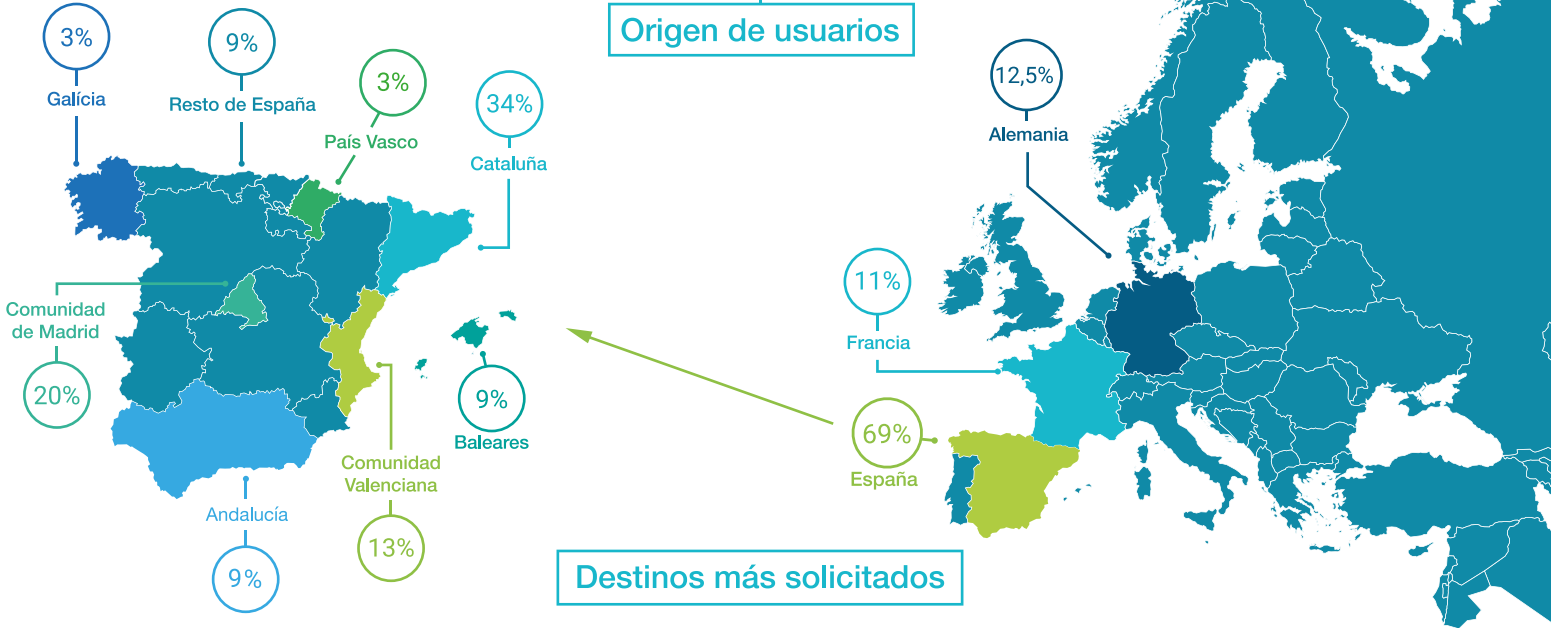

**Nautal**  
SMART SAILING

**75.000** personas

solicitaron alquilar un barco en España en 2016

**CHARTER NAUTICO**

**Origen de usuarios**

**Destinos más solicitados**

**Tipos de embarcación**

**Con o sin patrón**